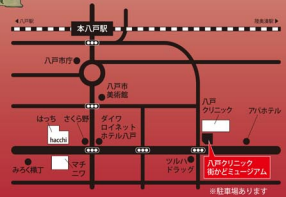

木版画でみる
Japonisme

ジャポニズム

秋
期
特
別
展

9.23 sat
 2023 11.19 sun

『北斎漫画』
 も
 展
 示

観 覧 料 / 大人 500円 (400) 高校生以下無料 () には10名様以上の団体割引料金
 開館時間 / 10:00~17:00 休館日 / 月・火曜日 (祝日は開館)
 後援 / 八戸市教育委員会 デーリー東北新聞社 東奥日報社 コミュニティラジオ局 BeFM
 ※当館でのお支払いは現金のみとさせていただきます。クレジットカード、電子マネー等はご使用になれません。

八戸クリニック
 Hachinohe Clinic, Hachinohe Museum
 街かど
 ミュージアム

八戸の街かどにある
 日本文化の意外な“発見”！
 青森県八戸市柏崎1丁目8-29
 Tell & fax 0178-32-7737

※駐車場あります